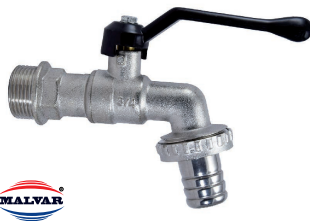

CANILLAS - VALVULAS Y MINIVALVULAS ESFERICAS DE BRONCE

CANILLA ESFERICA BRONCE MANIJA CORTA

cod. CESBE01 1/2" (x 10u.)
cod. CESBE02 3/4" (x 6u.)

CANILLA ESFERICA BRONCE MANIJA LARGA

cod. CESBE03 1/2" (x 10u.)
cod. CESBE04 3/4" (x 6u.)

CANILLA LAVARROPA CROMO PARA MANGA

cod. CLAVC (x 10u.)

CANILLA LAVARROPA ESFERICA

cod. CLAVE (x 10u.)

CANILLA LAVARROPA CROMO SIMPLE

cod. CLAVI (x 10u.)

CANILLA LAVARROPA CROMO SERVICIO

cod. CLAVS (x 10u.)

VALVULAS ESFERICAS DE BRONCE

COD.

DESCRIPCION

VESBE01	- MANIJA LARGA 1/2" (x 10u.)
VESBE02	- MANIJA LARGA 3/4" (x 10u.)
VESBE03	- MANIJA LARGA 1" (x 6u.)
VESBE04	- MANIJA LARGA 1 1/4" (x 4u.)
VESBE05	- MANIJA LARGA 1 1/2" (x 4u.)
VESBE06	- MANIJA LARGA 2" (x 2u.)
VESBE07	- MANIJA LARGA 2 1/2" (x 2u.)
VESBE08	- MANIJA LARGA 3" (x 2u.)
VESBE09	- MANIJA LARGA 4" (x 2u.)
VESBE10	- MEDIA UNION 1/2" (x 10u.)
VESBE11	- MEDIA UNION 3/4" (x 10u.)
VESBE12	- MEDIA UNION 1" (x 6u.)
VESBEC01	- MANIJA CORTA 1/2" (x 10u.)
VESBEC02	- MANIJA CORTA 3/4" (x 10u.)

VALVULA ESFERICA DE BRONCE CON CAMPANA

cod. VESC01 - 1/2" (x 10u.)
cod. VESC01 - 3/4" (x 10u.)

VALVULA ESCLUSA DE BRONCE

cod. VES01 - 1/2" (x 6u.)
cod. VES01 - 3/4" (x 6u.)

MINIVALVULAS ESFERICAS DE BRONCE